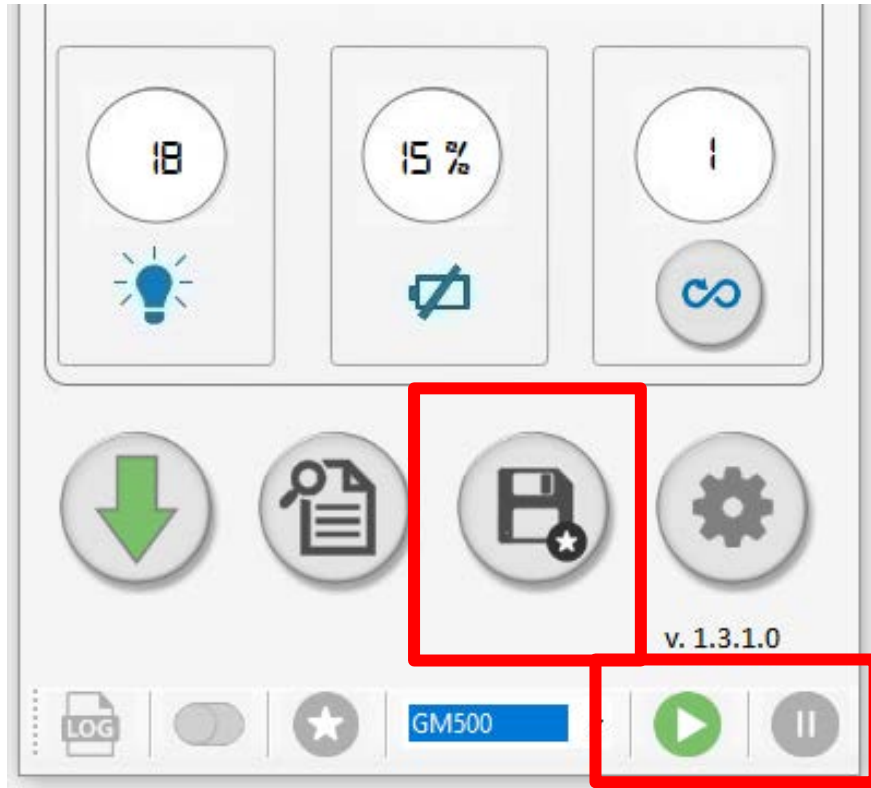

Можно также установить, сколько раз необходимо прогнать цикл. От 1 до ∞

LEDDY
LIGHTING CONTROL SYSTEM

Параметры ПО

Возможность настроить интенсивность освещения*, а также нижний порог заряда батареи..

*Отображаемые значения устанавливаются не в Люксах. Для перевода в лк обратитесь к таблице в инструкции