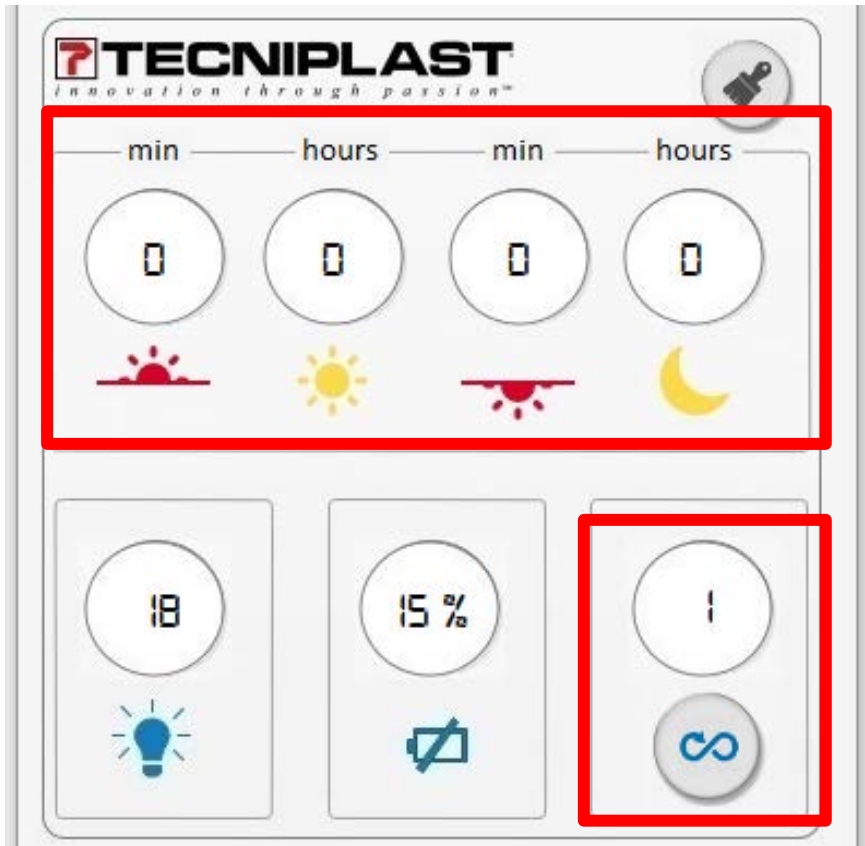

LEDDY
LIGHTING CONTROL SYSTEM

Преимущества

**Простое и интуитивно
понятное программное
обеспечение**

LED DY
LIGHTING CONTROL SYSTEM

Параметры ПО

Возможность полностью настроить цикл дня и ночи: фаза рассвета (мин), фаза дня (ч), фаза заката (мин), фаза ночи (ч).

Можно также установить, сколько раз необходимо прогнать цикл. От 1 до ∞

LEDDY
LIGHTING CONTROL SYSTEM

Параметры ПО

Возможность настроить интенсивность освещения*, а также нижний порог заряда батареи..

*Отображаемые значения устанавливаются не в Люксах. Для перевода в лк обратитесь к таблице в инструкции