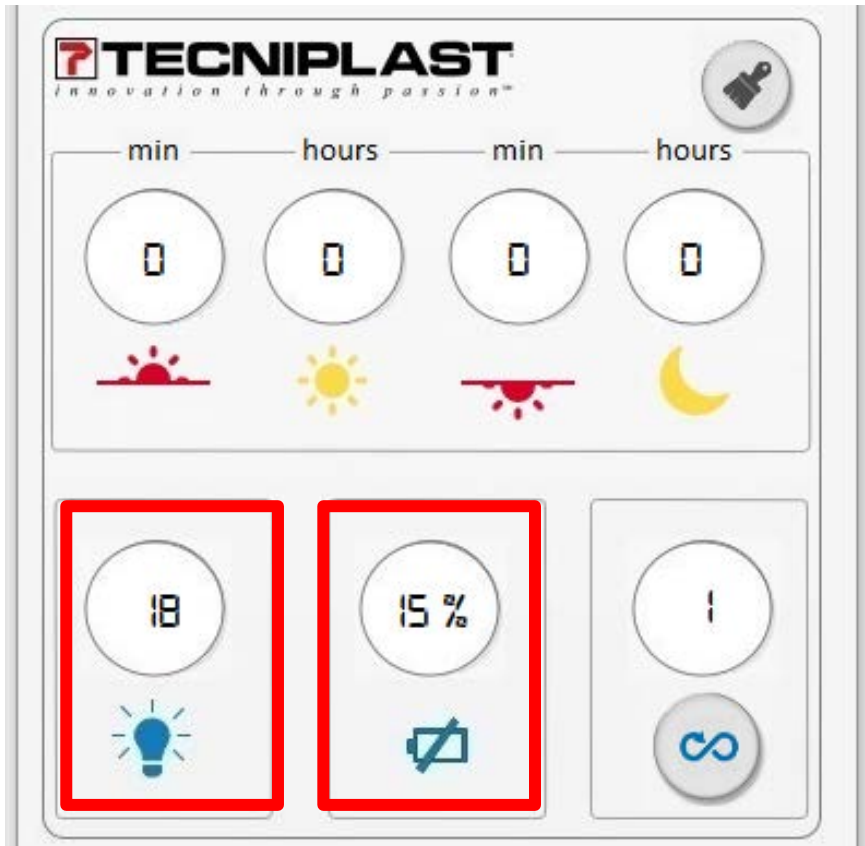

LEDDY
LIGHTING CONTROL SYSTEM

Преимущества

**Простое и интуитивно
понятное программное
обеспечение**

LED DY
LIGHTING CONTROL SYSTEM

Параметры ПО

Возможность полностью настроить цикл дня и ночи: фаза рассвета (мин), фаза дня (ч), фаза заката (мин), фаза ночи (ч).

Можно также установить, сколько раз необходимо прогнать цикл. От 1 до ∞

LEDDY
LIGHTING CONTROL SYSTEM

Параметры ПО

Возможность настроить интенсивность освещения*, а также нижний порог заряда батареи..

*Отображаемые значения устанавливаются не в Люксах. Для перевода в лк обратитесь к таблице в инструкции