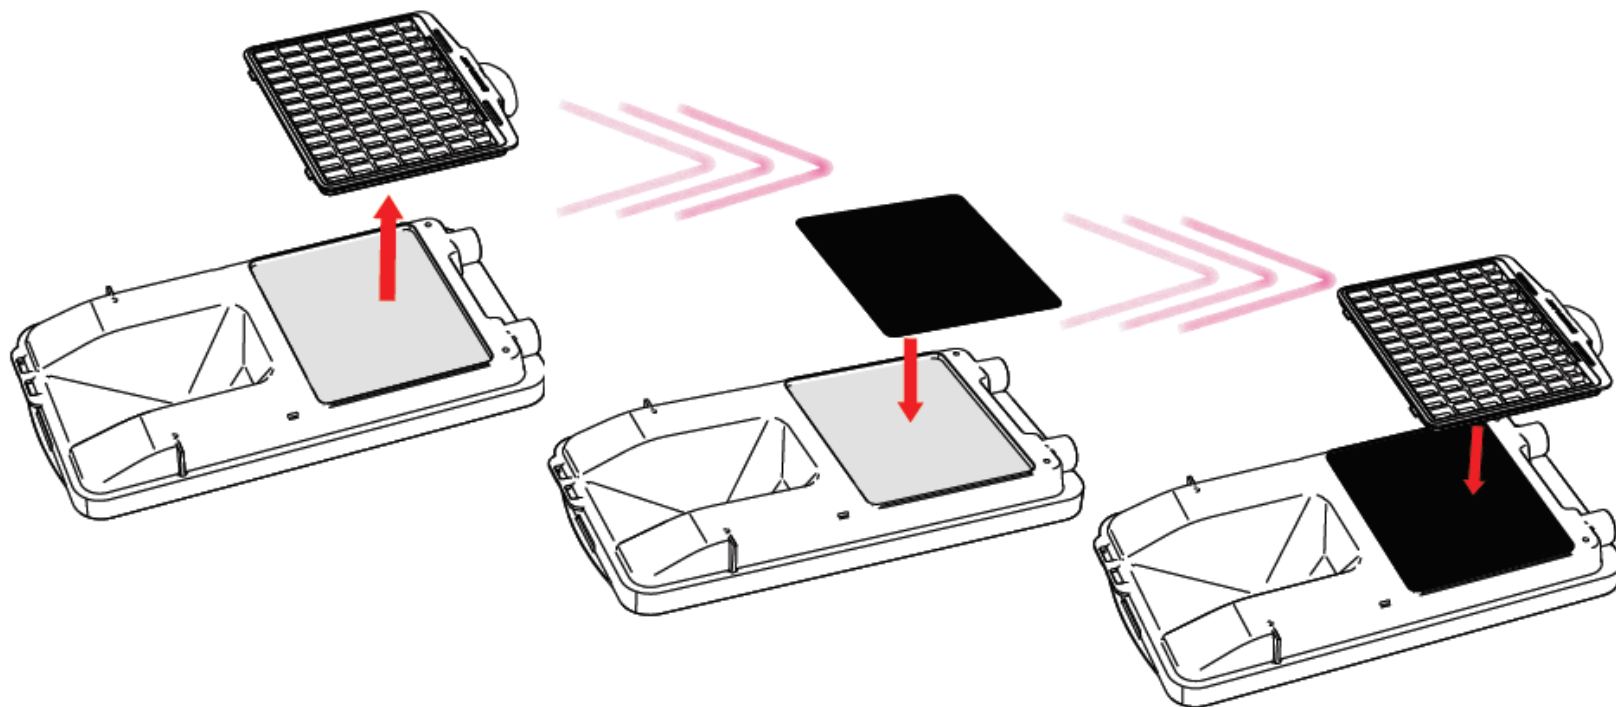

Решение...

LEDDY
LIGHTING CONTROL SYSTEM

LEDDY – это
инновационное,
беспроводное устройство
для контроля освещения
внутри ИВК.

LEDDY
LIGHTING CONTROL SYSTEM

Leddy, благодаря объединению клетки из красного пластика и программируемого источника света, позволяет оператору устанавливать цикл смены дня и ночи прямо внутри клетки и проводить несколько экспериментов на одном ИВК стеллаже

PATENT N°: EP1207746B1 - US7044082B1

FarmBioLine

LEDDY
LIGHTING CONTROL SYSTEM

Сверху клетки устанавливается светонепроницаемый черный фильтр

Он устанавливается поверх микробиологического фильтра.

LEDDY
LIGHTING CONTROL SYSTEM